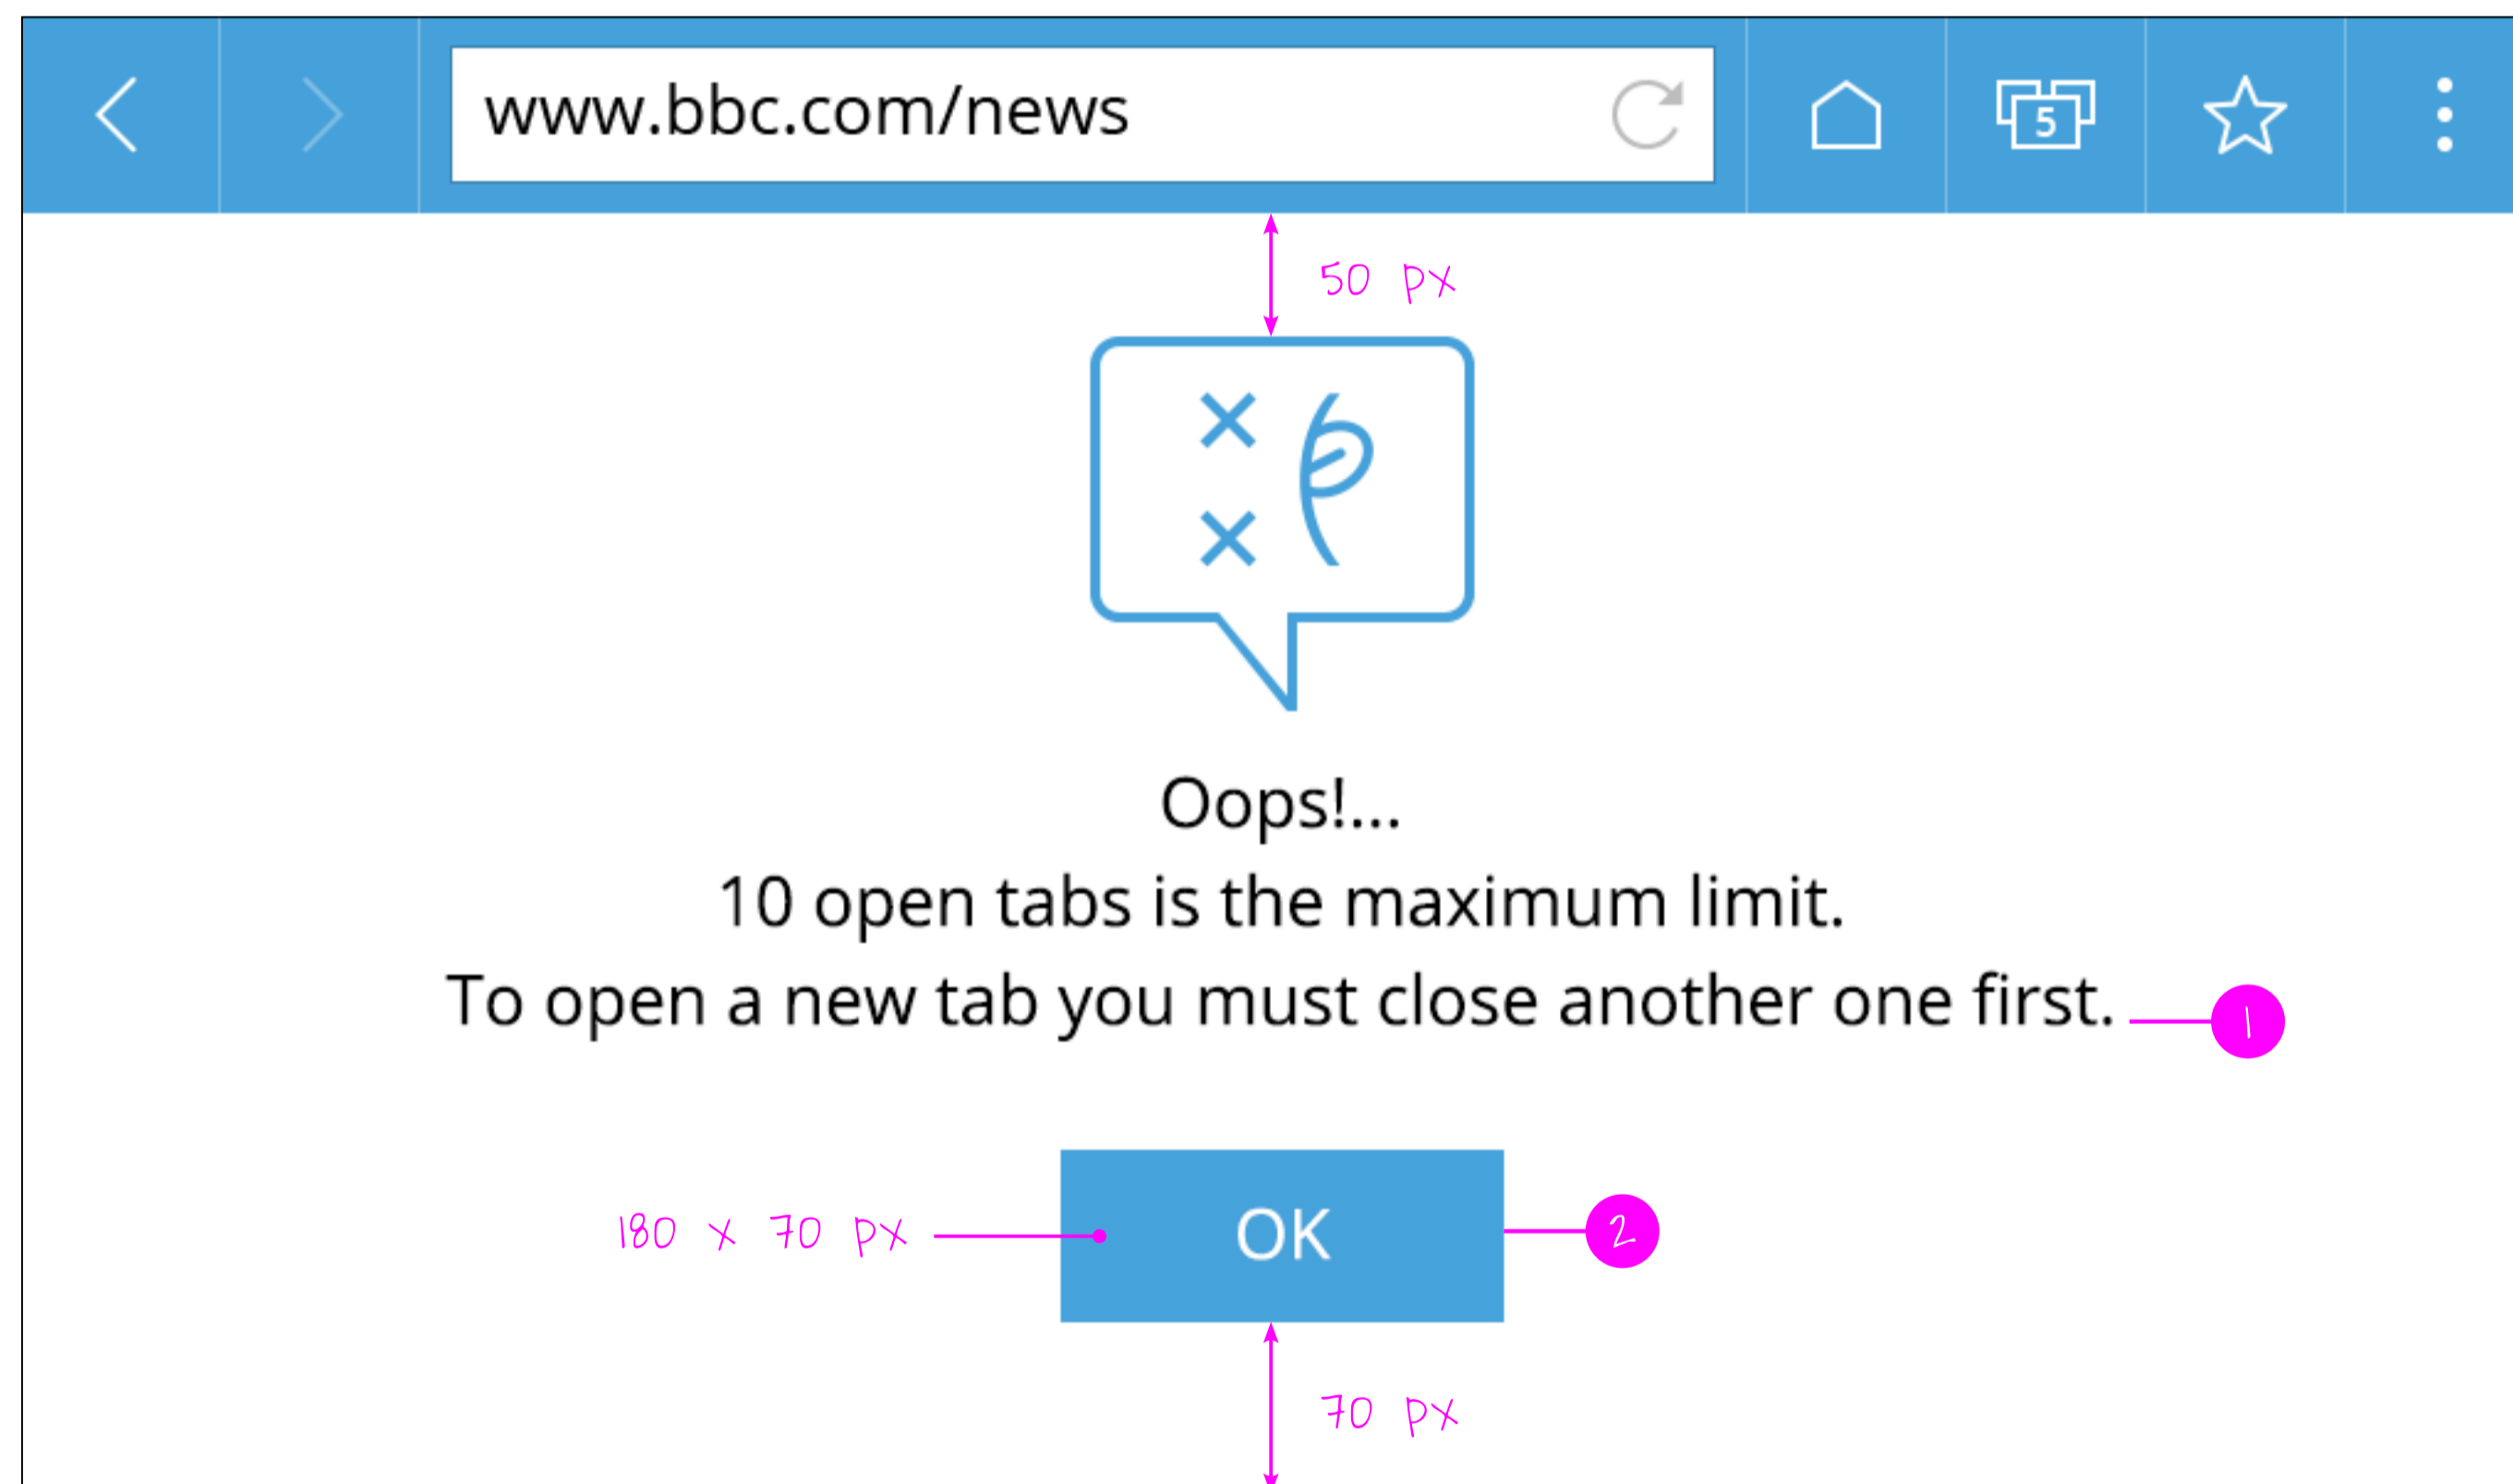

Tabs: 10 open tabs notice

1. **Text**
   - font-family Open Sans
   - font-size 28pt
   - font-style Regular
   - color #000000
2. **Button**
   - fill #46a2da
   - font-family Open Sans
   - font-size 28pt
   - font-style Regular
   - color #ffffff