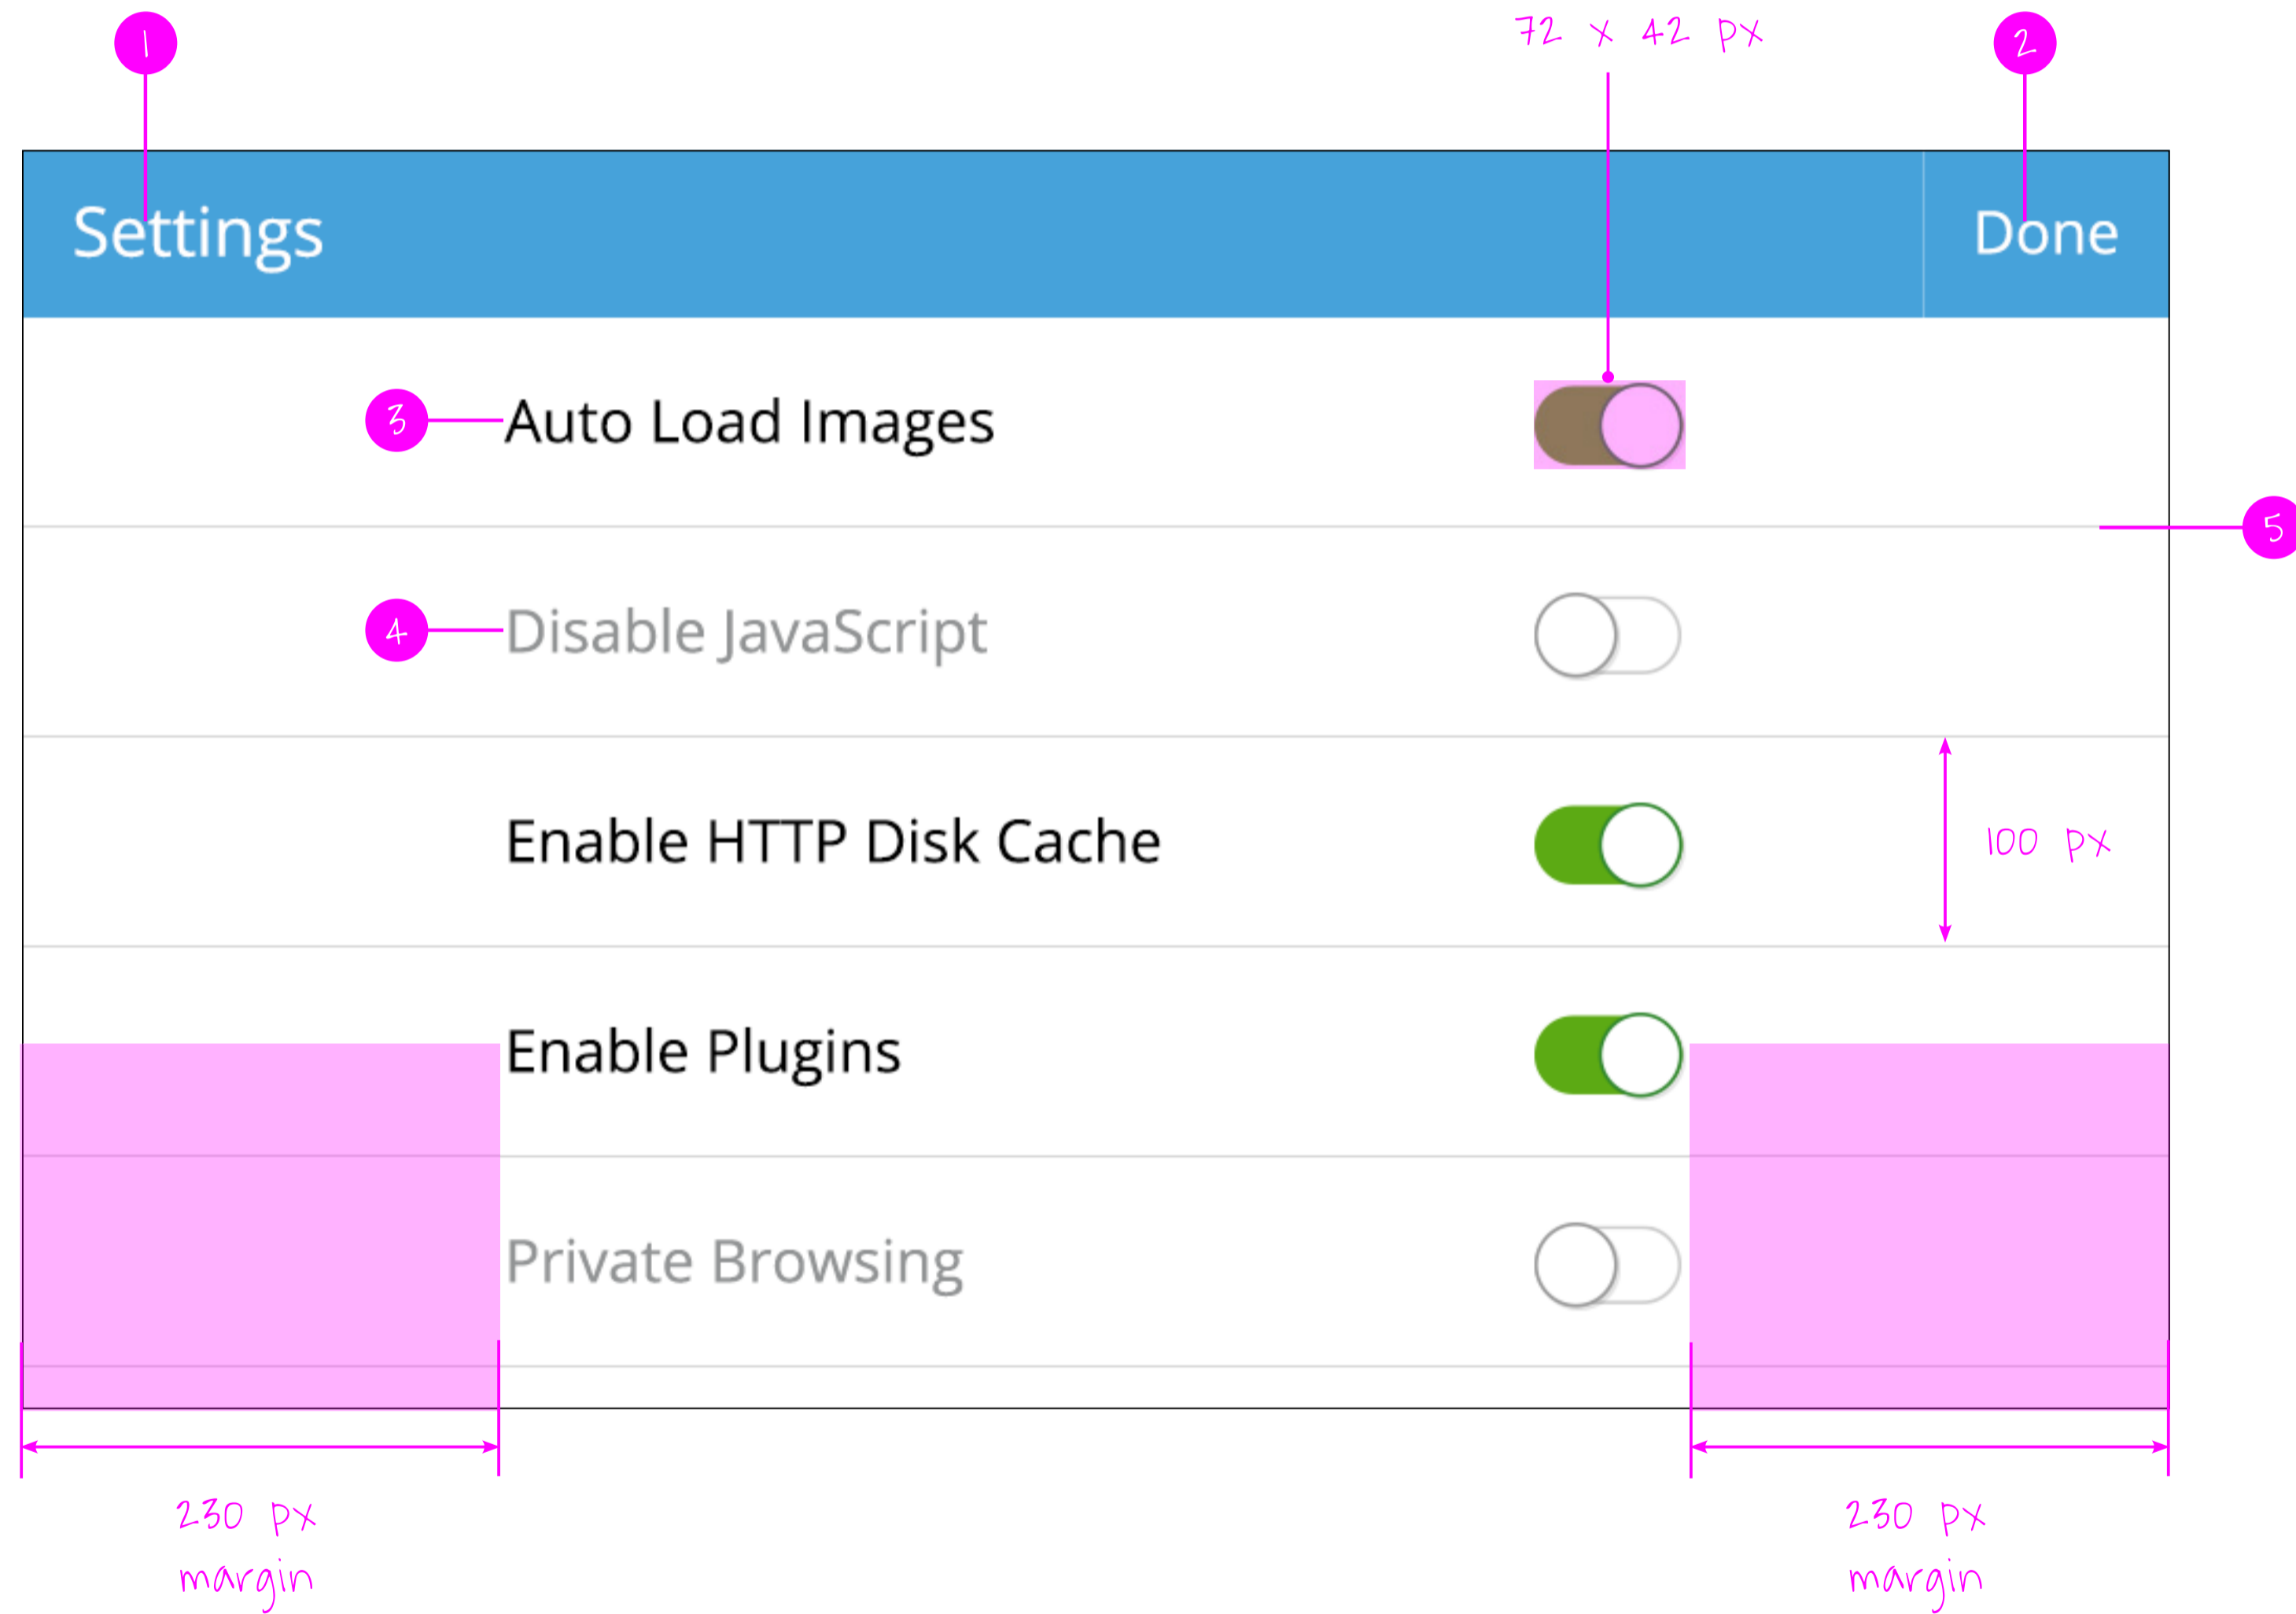

# Tabs Carousel

- Separator**  
 stroke 1px #a3d1ed
- Background color**  
 fill #7eb5e5
- Text**  
 font-family Open Sans  
 font-size 23pt  
 font-style Regular  
 color #ffffff
- Box**  
 stroke 2px, inside #ffffff
- Text**  
 font-family Open Sans  
 font-size 28pt  
 font-style Regular  
 color #ffffff
- Drop shadow, Level 1**  
 angle 90°  
 color #0e202c  
 alpha 30%  
 distance 9px  
 blur size 24px
- Drop shadow, Level 2**  
 angle 90°  
 color #0e202c  
 alpha 20%  
 distance 9px  
 blur size 18px
- Drop shadow, Level 3**  
 angle 90°  
 color #0e202c  
 alpha 20%  
 distance 6px  
 blur size 12px
- Background color**  
 fill #46a2da

# Tabs Carousel: Private Browsing

1. Separator  
stroke 1px  
#929495
2. Background color  
fill #46484a
9. Background color  
fill #26282a

## Tabs: 10 open tabs notice

- Text**
  - font-family Open Sans
  - font-size 28pt
  - font-style Regular
  - color #000000
- Button**
  - fill #46a2da
  - font-family Open Sans
  - font-size 28pt
  - font-style Regular
  - color #ffffff

# Settings Screen

- Text**  
font-family Open Sans  
font-size 32.5pt  
font-style Regular  
color #ffffff
- Text**  
font-family Open Sans  
font-size 28pt  
font-style Regular  
color #ffffff
- Text**  
font-family Open Sans  
font-size 28pt  
font-style Regular  
color #000000
- Text**  
font-family Open Sans  
font-size 28pt  
font-style Regular  
color #929495
- Separator**  
stroke 1px  
#d6d6d6