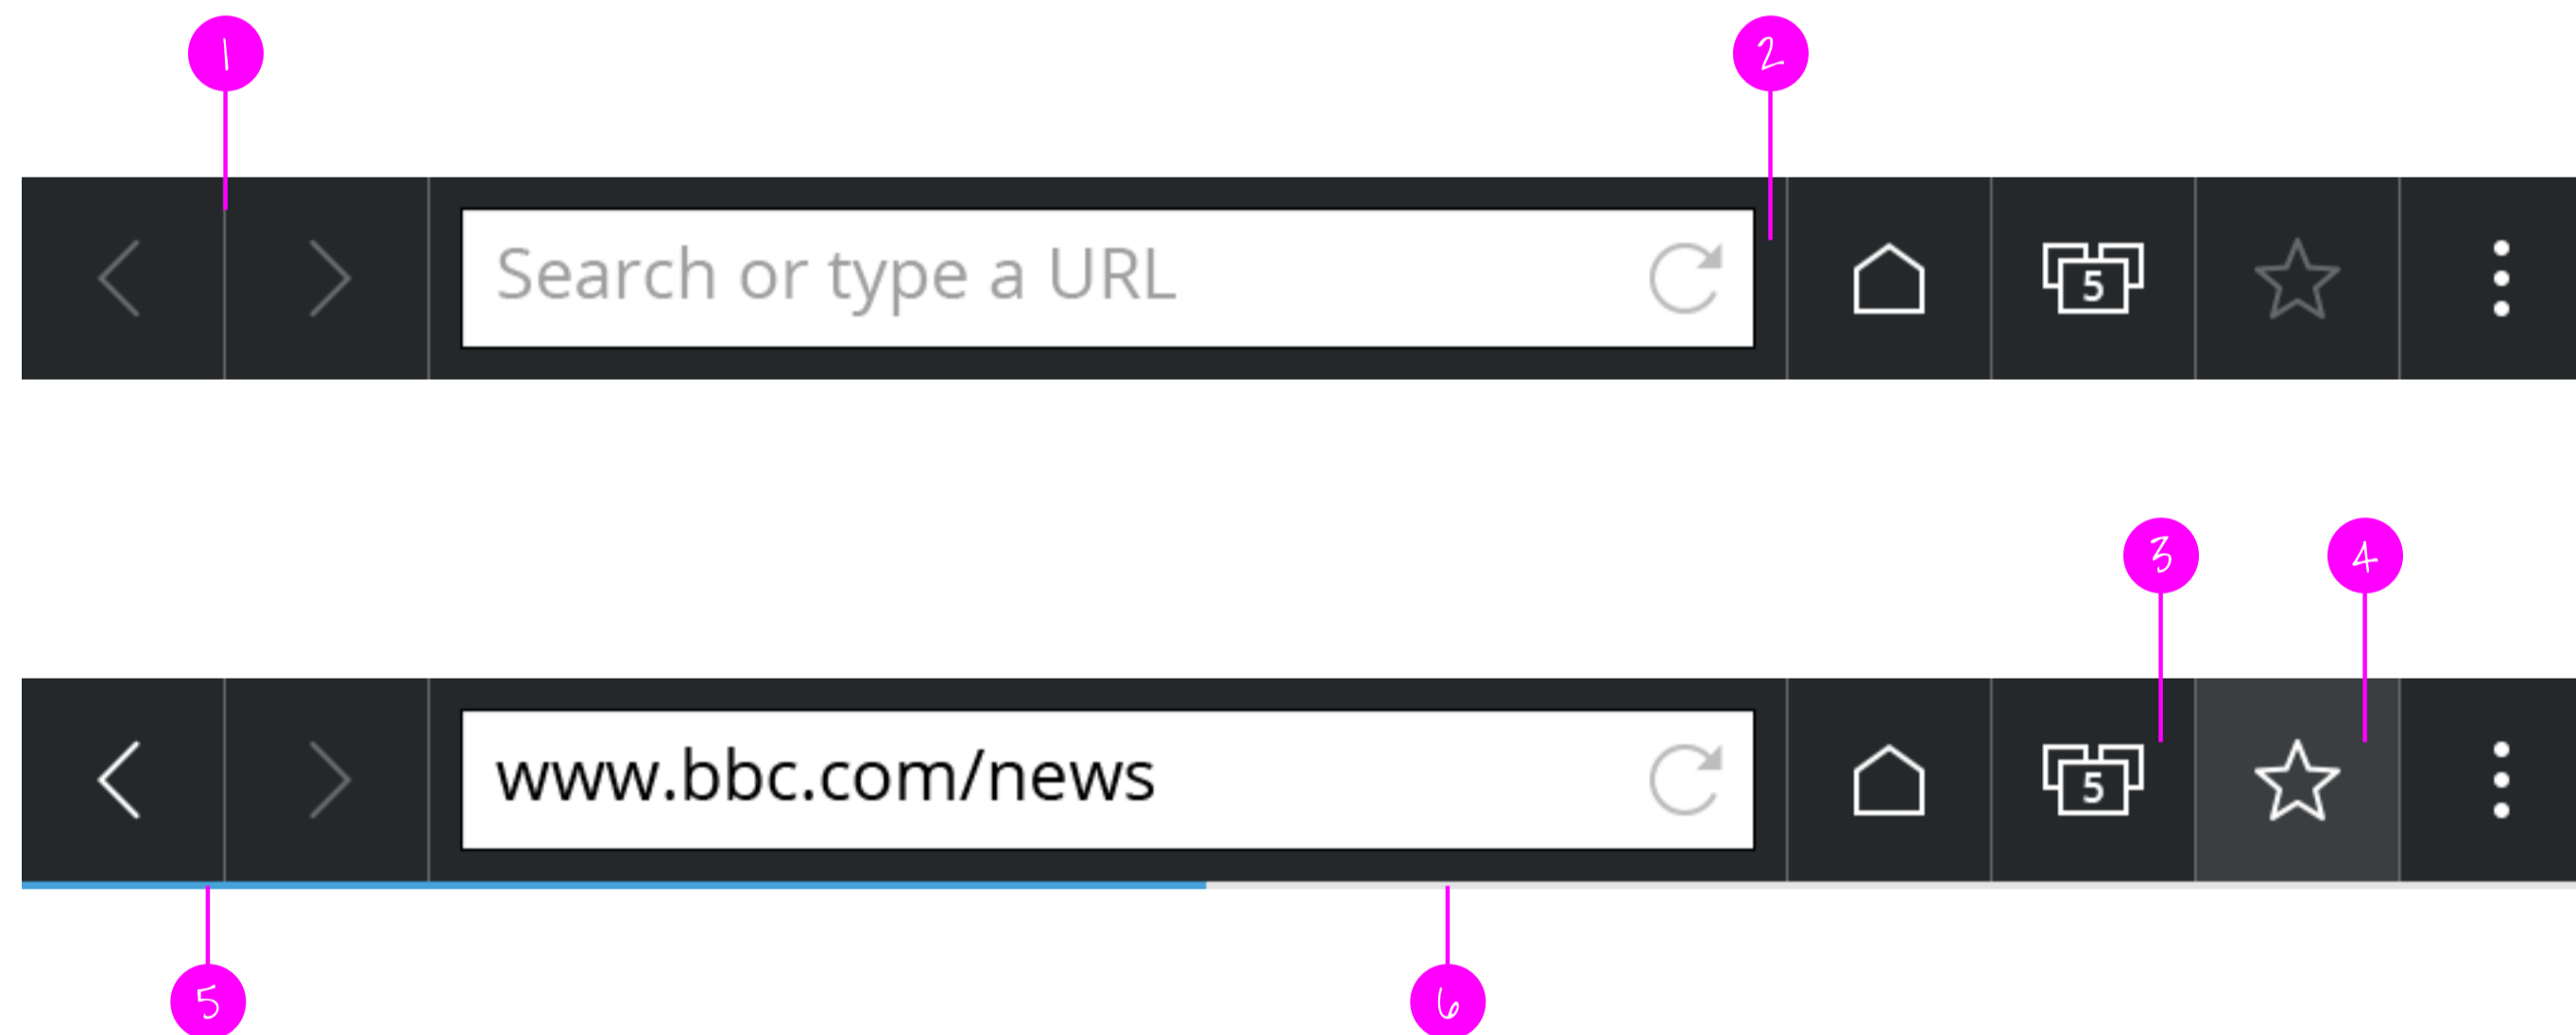

Button, Normal

Button, Pressed

Button, Checked

# Top Bar: Private Browsing

1. Separator  
stroke 1px  
#717273
2. Top Bar Background  
fill #26282a
3. Button, Normal  
fill #26282a
4. Button, Pressed  
fill #3b3c3e
5. Loader, Elapsed  
stroke 3px  
#46a2da
6. Loader, Remaining  
stroke 3px  
#e4e4e4

# Settings Screen

- Text**  
font-family Open Sans  
font-size 32.5pt  
font-style Regular  
color #ffffff
- Text**  
font-family Open Sans  
font-size 28pt  
font-style Regular  
color #ffffff
- Text**  
font-family Open Sans  
font-size 28pt  
font-style Regular  
color #000000
- Text**  
font-family Open Sans  
font-size 28pt  
font-style Regular  
color #929495
- Separator**  
stroke 1px  
#d6d6d6