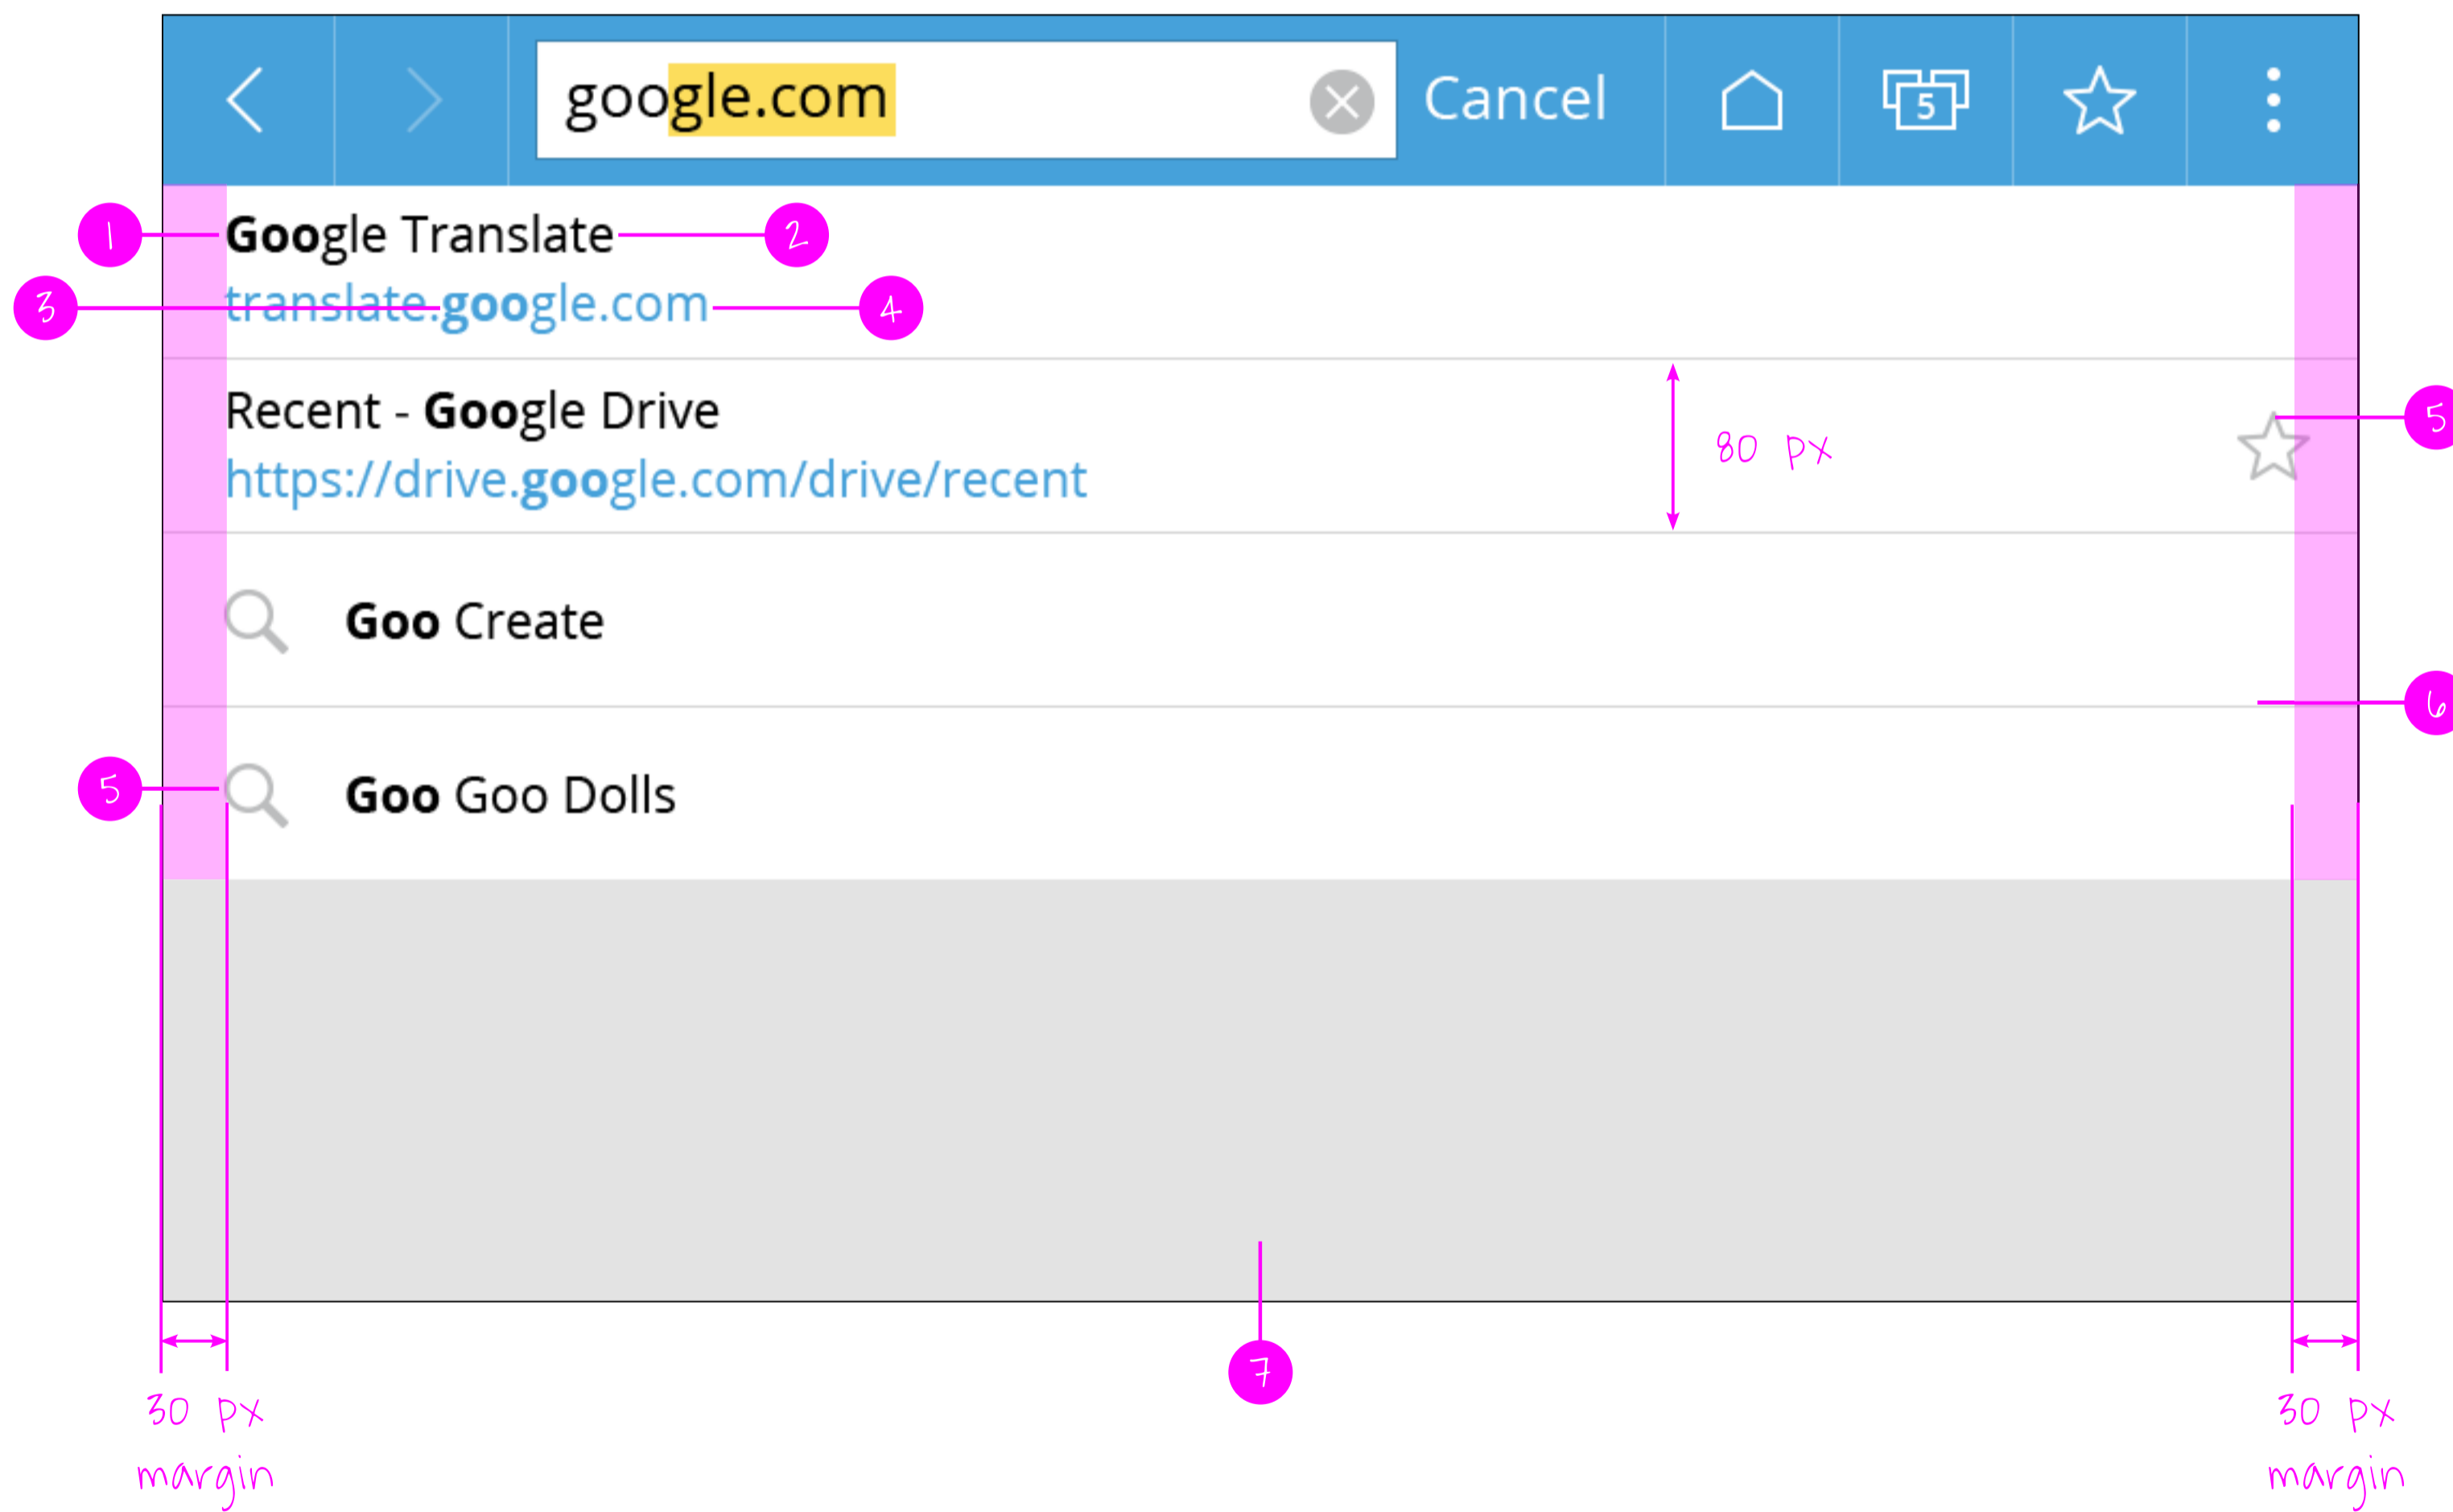

Search Suggestions

1. **Text**
   font-family Open Sans
   font-size 23pt
   font-style Bold
   color #000000
2. **Text**
   font-family Open Sans
   font-size 23pt
   font-style Regular
   color #000000
3. **Text**
   font-family Open Sans
   font-size 23pt
   font-style Bold
   color #46a2da
4. **Text**
   font-family Open Sans
   font-size 23pt
   font-style Regular
   color #46a2da
5. **Icon**
   fill #bdbebf
6. **Separator**
   stroke 1px
   #d6d6d6
7. **Background color**
   fill #e4e4e4