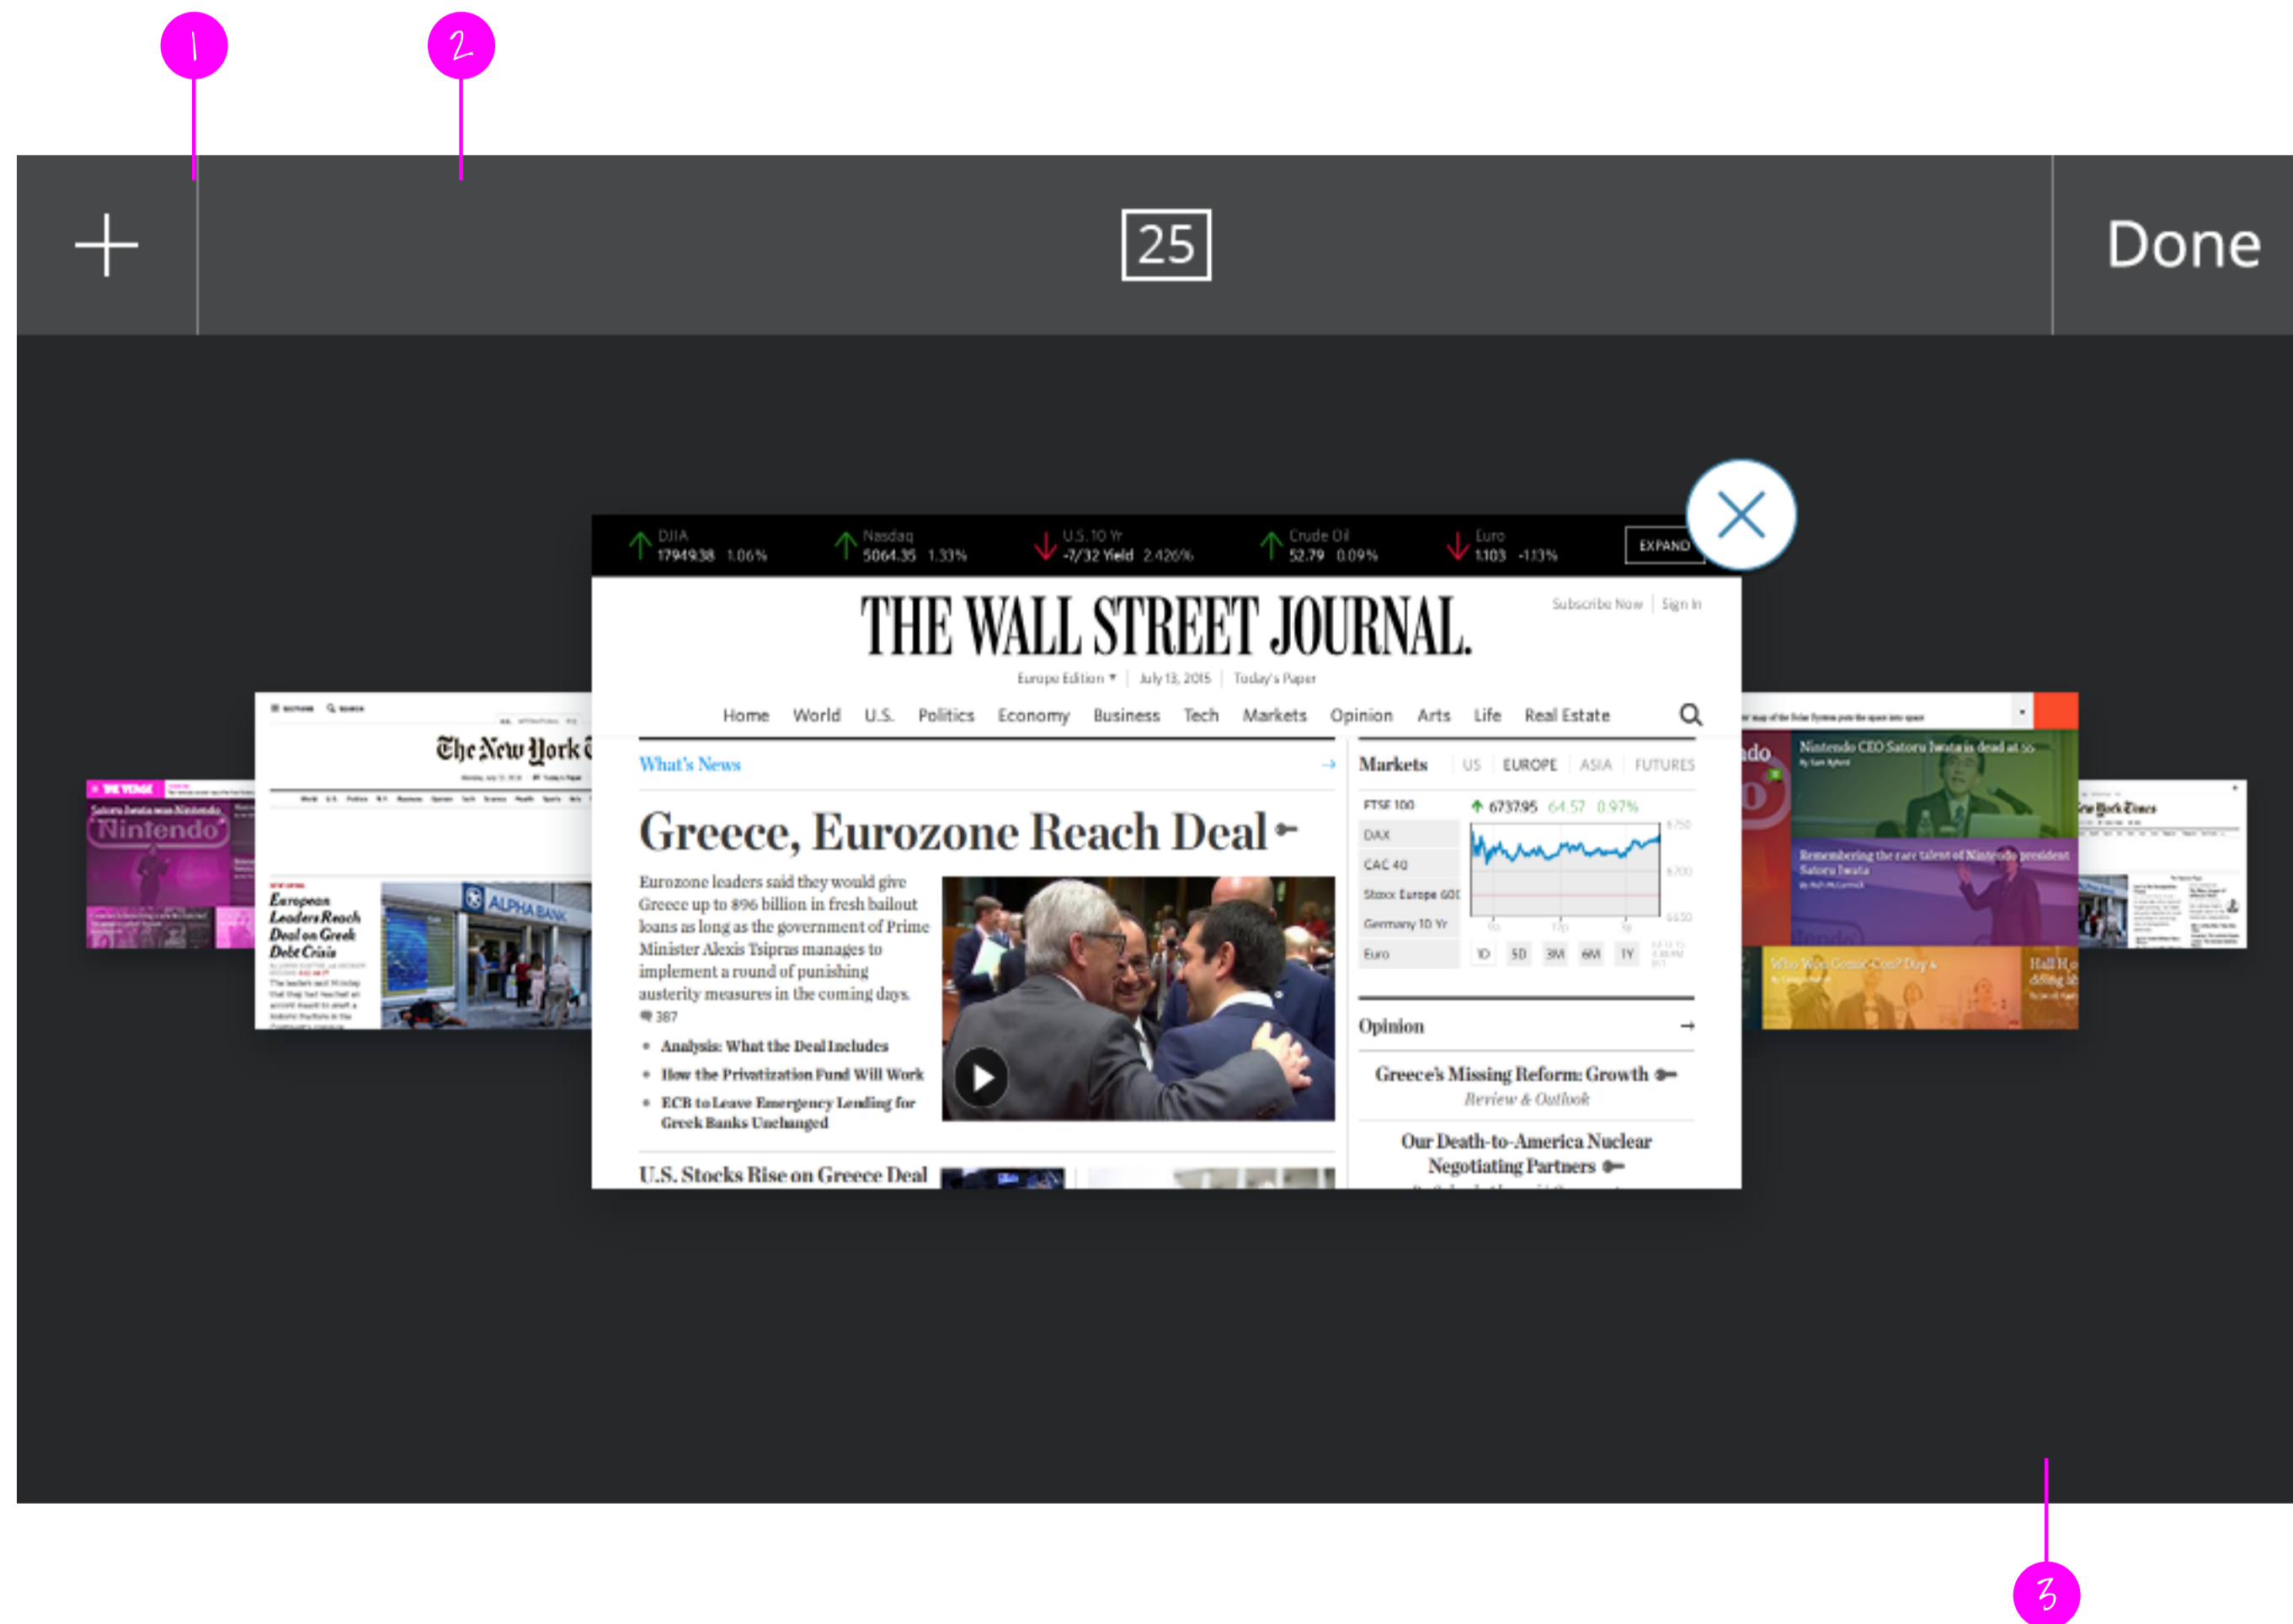

Tabs Carousel: Private Browsing

1. Separator
  stroke 1px
  #929495
2. Background color
  fill #46484a
9. Background color
  fill #26282a