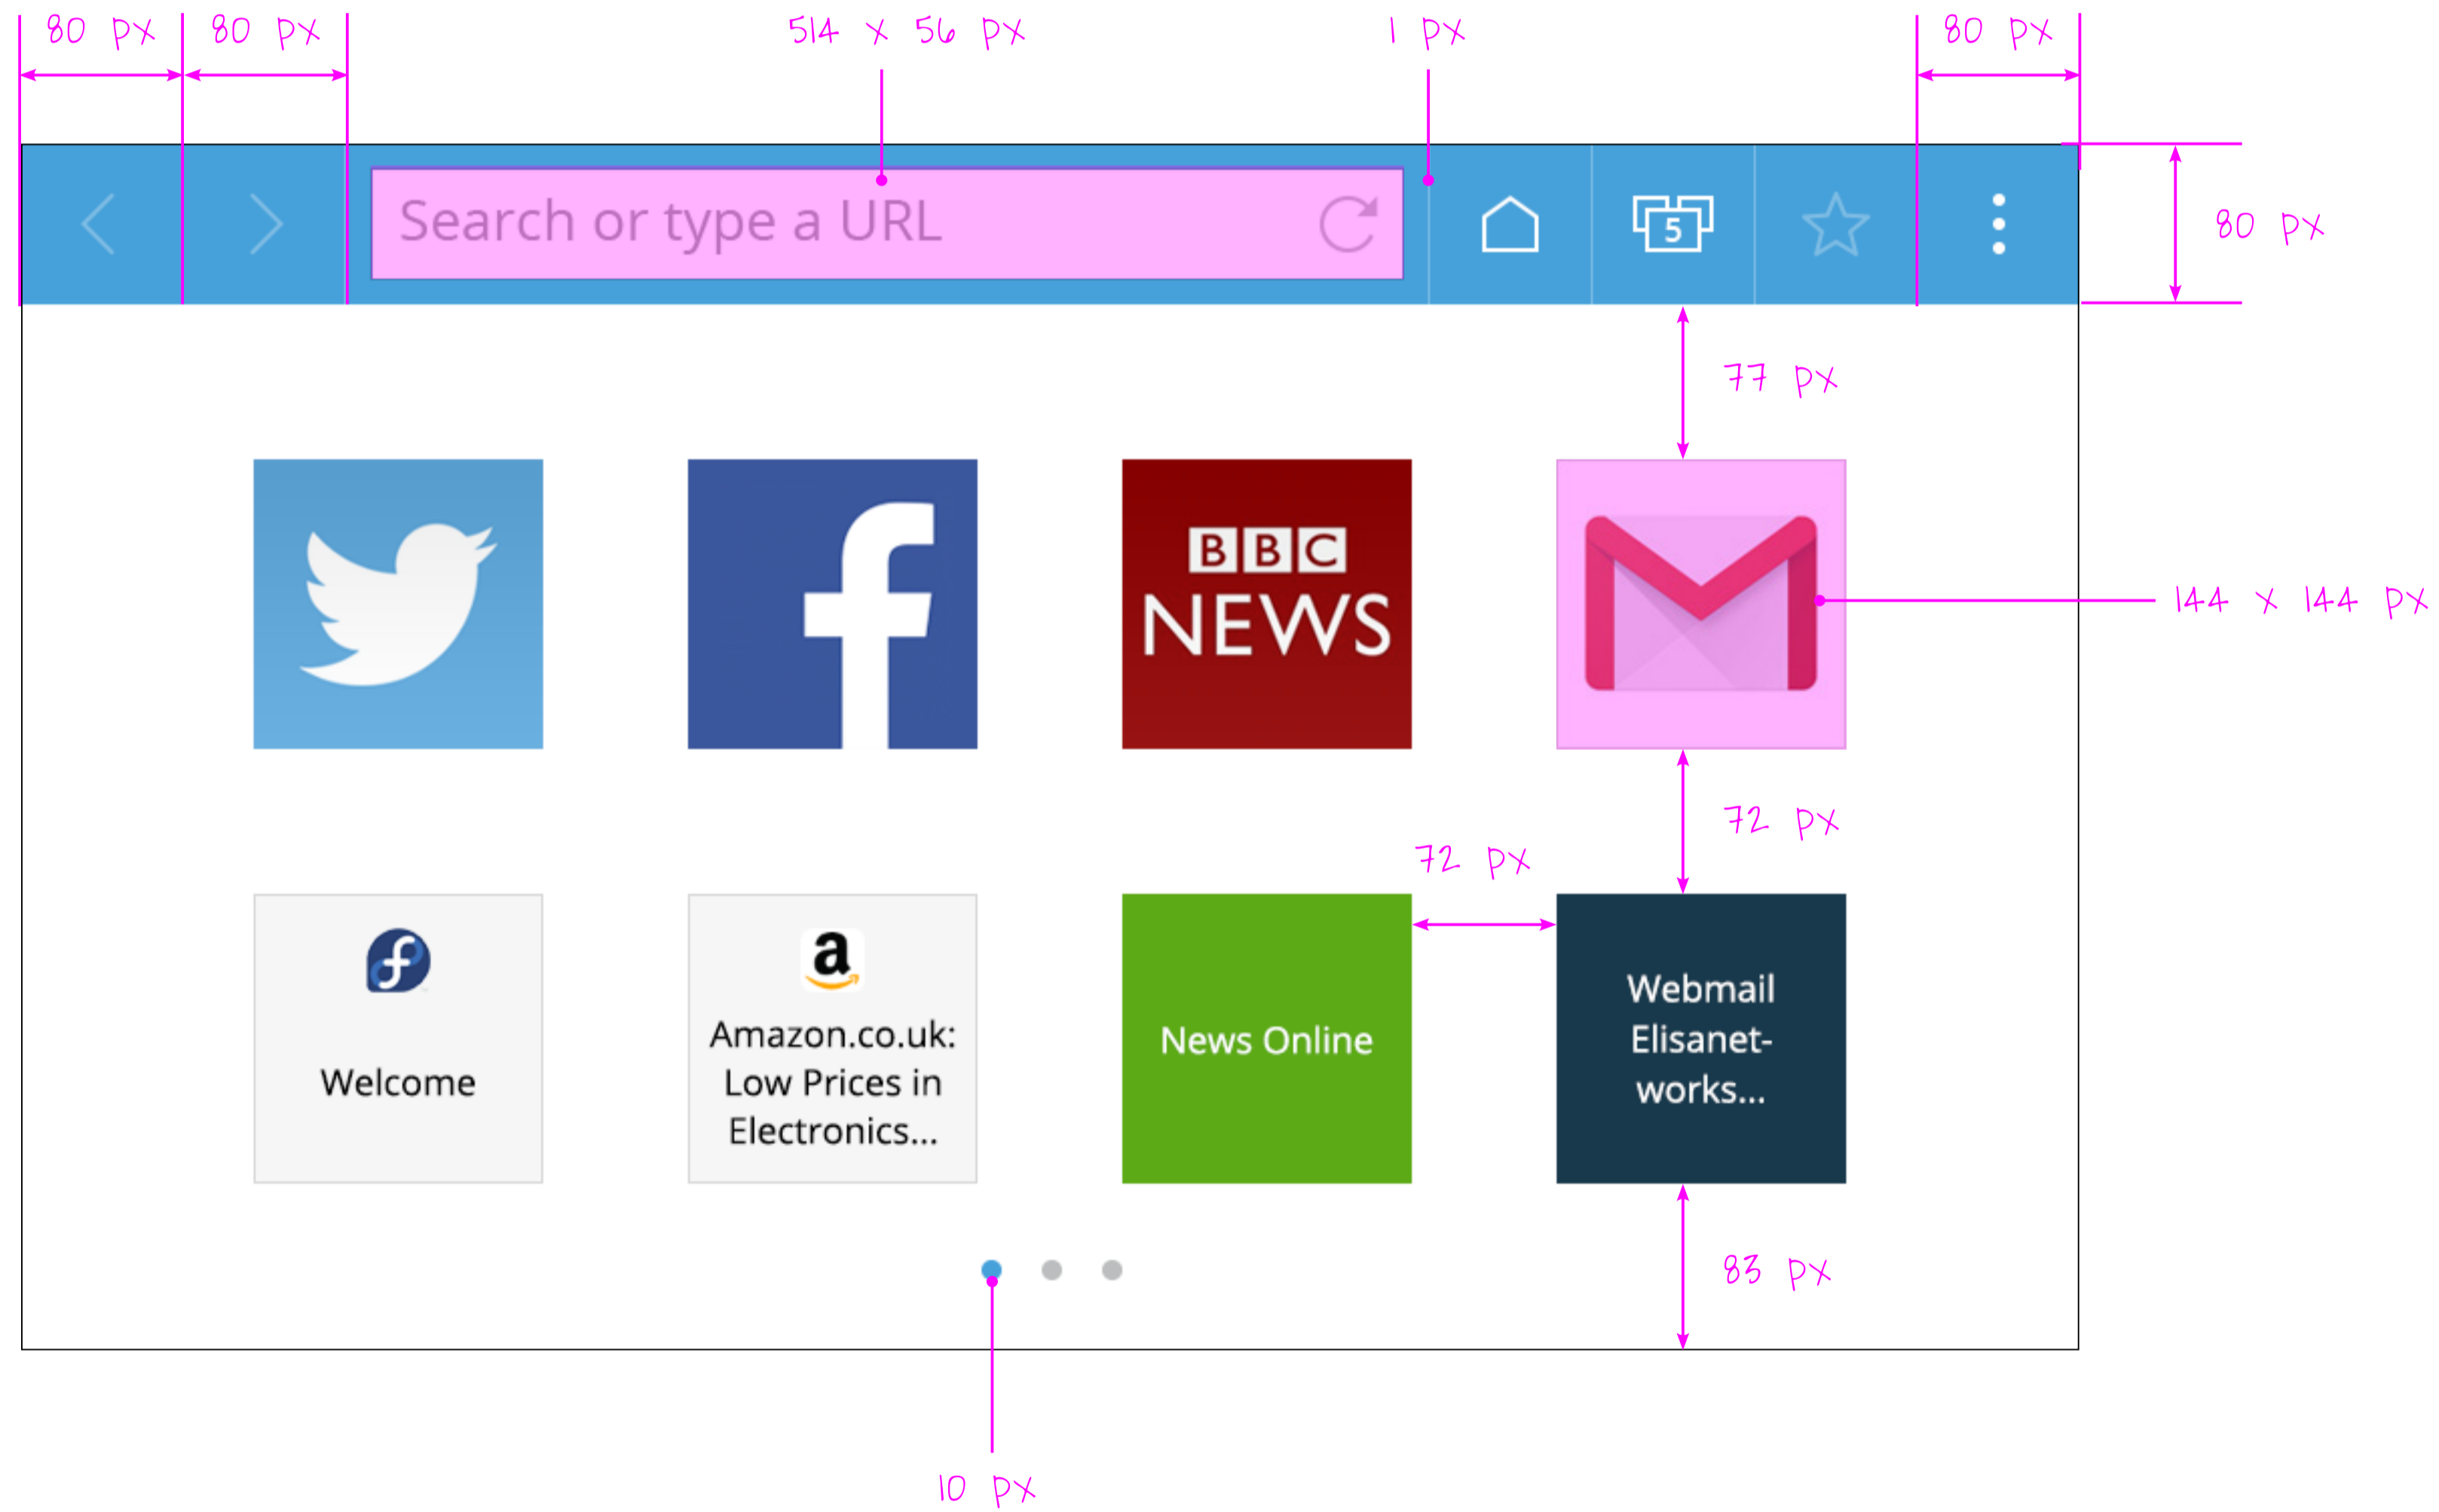

Home Screen